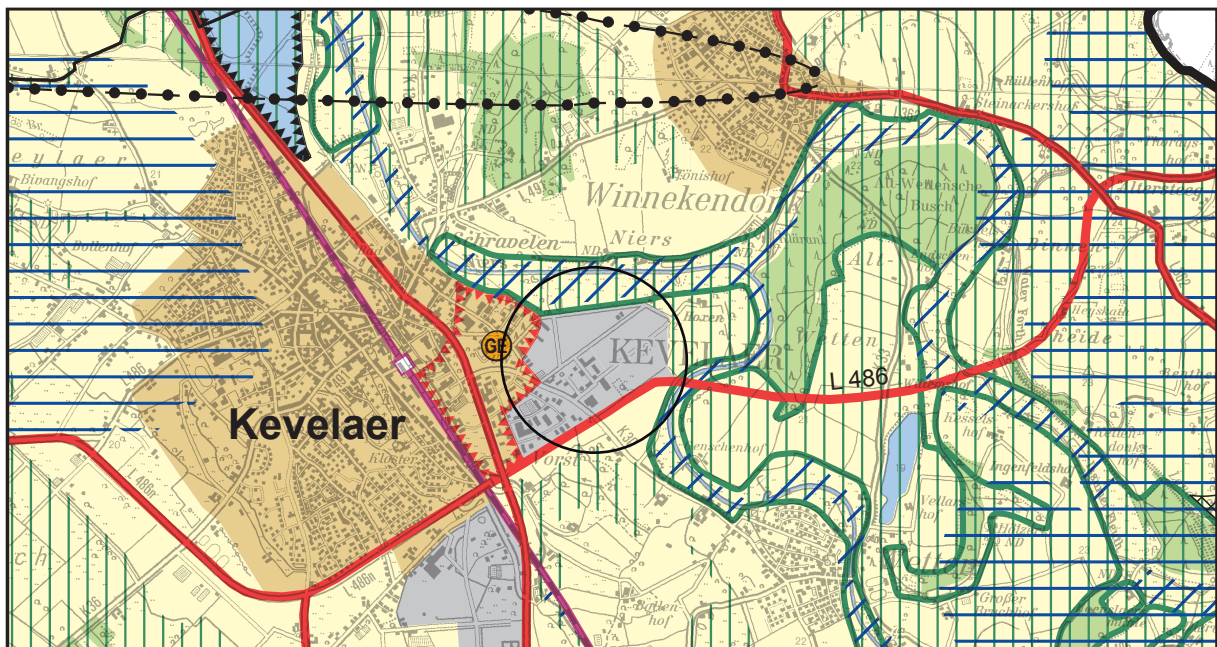

**15. Änderung des Regionalplans Düsseldorf (RPD)
im Gebiet der Stadt Kevelaer**
(Änderung von AFA in GIB)

Festgestellt durch den Regionalrat am 15. Juni 2023

Angezeigt durch die Regionalplanungsbehörde am 27. Juni 2023

Bekanntgemacht im GV. NRW. Nr. 27 vom 22. September 2023, Seite 1125

Auszug aus den zeichnerischen Festlegungen des Regionalplans Düsseldorf (RPD) in der geänderten Fassung